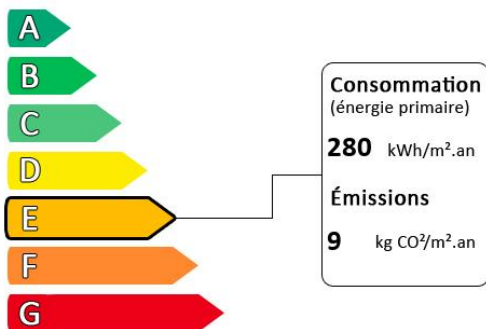

Diagnostic de performance énergétique (DPE)

Logement très performant

Surface habitable : 77 m<sup>2</sup>

Surface du terrain : 70 m<sup>2</sup>

Nombre de pièces : 6

Logement extrêmement consommateur d'énergie