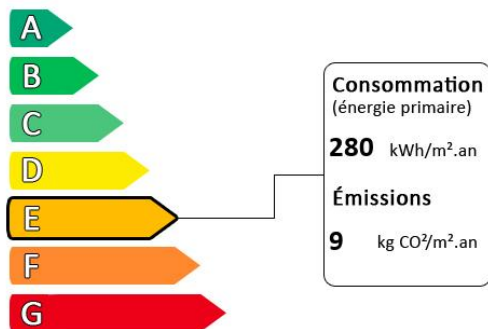

Réf 01582 : EXCLUSIVITE MAISON DE NAISSANCE D'HENRI MATISSE LE CATEAU CIS

Prix : 65 700€ H.A.I

dont 0.00% T.T.C d'honoraires à la charge de l'acquéreur

Prix hors honoraires : 60000€

EXCLUSIVITE MAISON DE NAISSANCE D'HENRI MATISSE A LE CATEAU CAMBRESIS
excellent état Surface habitable 72 m2 offrant: Séjour-salon, cuisine, salle de bains, wc
ETAGE: 2 chambres, bureau
Cave, terrasse, petit grenier, jardin, dépendance, cc gaz.
Dont honoraires agence à le charge du vendeur
DPE Vierge

Diagnostic de performance énergétique (DPE)

Logement très performant

Surface habitable : 77 m²

Surface du terrain : 70 m²

Nombre de pièces : 6

Logement extrêmement consommateur d'énergie

Diagnostic réalisé après le 1er juillet 2021