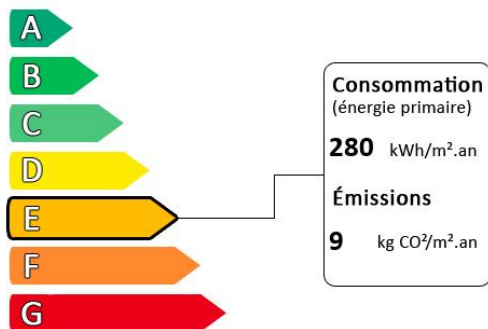

Diagnostic de performance énergétique (DPE)

Logement très performant

Surface habitable : 77 m<sup>2</sup>

Surface du terrain : 70 m<sup>2</sup>

Nombre de pièces : 6

Logement extrêmement consommateur d'énergie