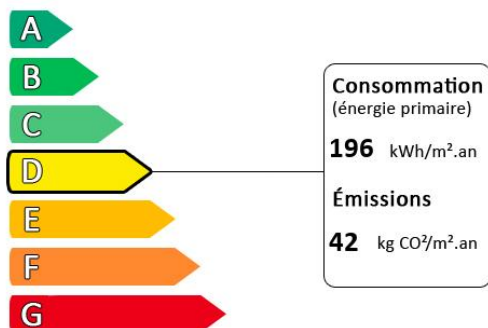

Réf 01570 : EXCLUSIVITE MAISON TYPE GMF CAMBRAI

Prix : 129 000€ H.A.I

dont 0.00% T.T.C d'honoraires à la charge de l'acquéreur

Prix hors honoraires : 120000€

EXCLUSIVITE MAISON SEMI INDIVIDUELLE TYPE GMF spacieuse, située à CAMBRAI (quartier Martin Martine) 192 m2 au cadastre, surface habitable 106 m2 offrant: RDC: Hall d'entrée, salon-séjour, cuisine aménagée, un 2ème salon (16 m2), wc Etga: Palier, 3 chambres, salle de bains, combles
Sous sol complet avec garage, terrasse, jardin, cc gaz.

Diagnostic de performance énergétique (DPE)

Logement très performant

Surface habitable : 100 m²

Surface du terrain : 80 m²

Nombre de pièces : 7

Logement extrêmement consommateur d'énergie

Diagnostic réalisé après le 1er juillet 2021