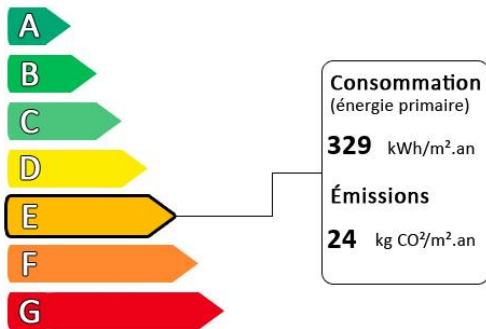

Diagnostic de performance énergétique (DPE)

Logement très performant

Surface habitable : 40 m²

Nombre de pièces : 3

Logement extrêmement consommateur d'énergie

Diagnostic réalisé après le 1er juillet 2021